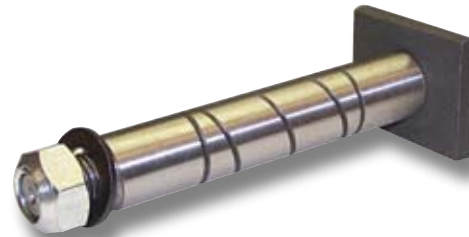

Spring Pin with Nut

SOT-53502863